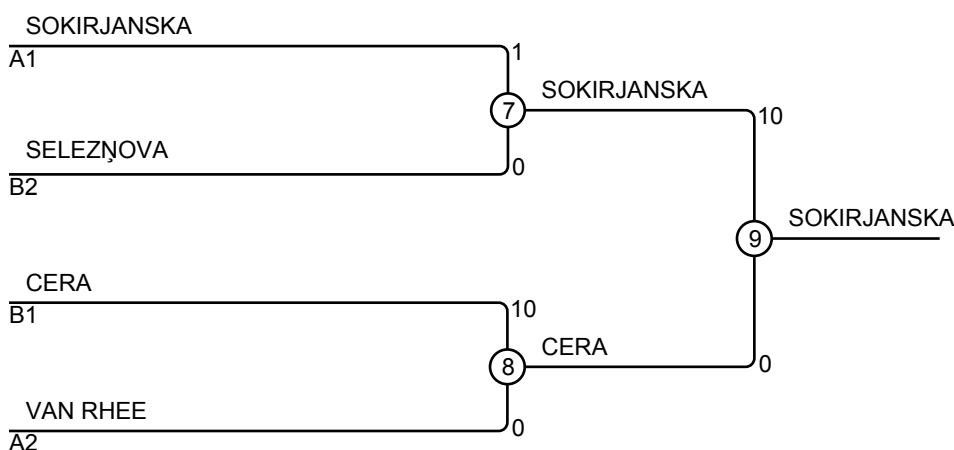

KYODAI 2014 17/18-MAI Rīga U13 G -36 kg

Competitors: 6

Competitors A

#	Name	Club	1	2	3	Wins	Pts	Pos
1	SOCKA Vlada	Gauja				0	0	3
2	SOKIRJANSKA Anastasija	V.Zeļonija DS	10		1	2	11	1
3	VAN RHEE Mandy	Judo Venray	10			1	10	2

Matches A

Match	White	Blue	Result	Time
1	SOCKA Vlada 1 2	SOKIRJANSKA Anastasija	0 - 10	0:25
3	SOCKA Vlada 1 3	VAN RHEE Mandy	0 - 10	0:16
5	SOKIRJANSKA Anastasija 2 3	VAN RHEE Mandy	1 - 0	2:00

Competitors B

#	Name	Club	4	5	6	Wins	Pts	Pos
4	SELEZŅOVA Marija	Spars			10	1	10	2
5	CERA Paula Elīza	Kyodai	1		10	2	11	1
6	ŠEVČENKO Anastasija	Lido				0	0	3

Matches B

Match	White	Blue	Result	Time
2	SELEZŅOVA Marija 4 5	CERA Paula Elīza	0 - 1	2:00
4	SELEZŅOVA Marija 4 6	ŠEVČENKO Anastasija	10 - 0	1:16
6	CERA Paula Elīza 5 6	ŠEVČENKO Anastasija	10 - 0	1:58

Results

Pos	Name
1	SOKIRJANSKA Anastasija, V.Zeļonija DS
2	CERA Paula Elīza, Kyodai
3	SELEZŅOVA Marija, Spars
3	VAN RHEE Mandy, Judo Venray