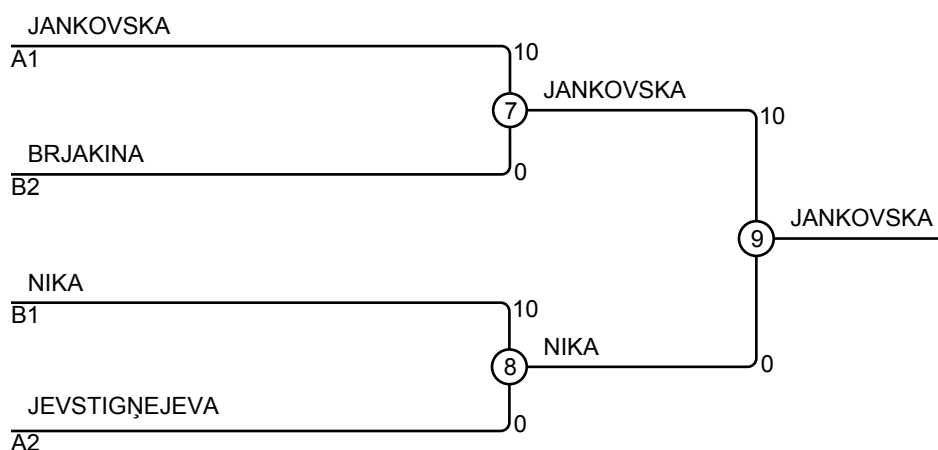

Matches A

Match	White	Blue	Result	Time
1	JEVSTIGŅEJEVA Elīza 1 2	ČERNIŠOVA Elizaveta	10 - 0	0:30
3	JEVSTIGŅEJEVA Elīza 1 3	JANKOVSKA Nika	0 - 5	3:00
5	ČERNIŠOVA Elizaveta 2 3	JANKOVSKA Nika	0 - 10	0:14

Competitors B

#	Name	Club	4	5	6	Wins	Pts	Pos
4	GAVRIČEVA Ksenija	LAT/Makkabi				0	0	3
5	NIKA Andra	LAT/Ādažu BJSS	10		10	2	20	1
6	BRJAKINA Kristina	EST/Audentes	10			1	10	2

Matches B

Match	White	Blue	Result	Time
2	GAVRIČEVA Ksenija 4 5	NIKA Andra	0 - 10	0:30
4	GAVRIČEVA Ksenija 4 6	BRJAKINA Kristina	0 - 10	0:42
6	NIKA Andra 5 6	BRJAKINA Kristina	10 - 0	0:59