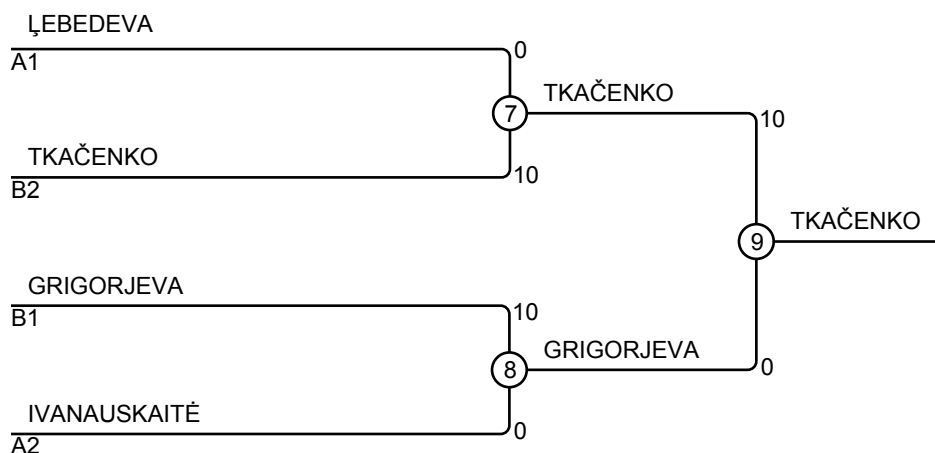

Matches A

Match	White	Blue	Result	Time
1	ĻEBEDEVA Anna	SMILDZIŅA Dārta	5 - 0	3:00
3	ĻEBEDEVA Anna	IVANAUSKAITĒ Benita	10 - 0	0:53
5	SMILDZIŅA Dārta	IVANAUSKAITĒ Benita	0 - 10	0:04

Competitors B

#	Name	Club	4	5	6	Wins	Pts	Pos
4	TKAČENKO Katrīna Laura	LAT/Ippon džudo klubs			10	1	10	2
5	GRIGORJEVA Olga	LAT/V.Bondarenko DS	1		10	2	11	1
6	VLASOVA Tatjana	LAT/Ādažu BJSS				0	0	3

Matches B

Match	White	Blue	Result	Time
2	TKAČENKO Katrīna Laura	GRIGORJEVA Olga	0 - 1	5:09
4	TKAČENKO Katrīna Laura	VLASOVA Tatjana	10 - 0	1:58
6	GRIGORJEVA Olga	VLASOVA Tatjana	10 - 0	0:39

Results

Pos	Name
1	TKAČENKO Katrīna Laura, LAT/Ippon džudo klubs
2	GRIGORJEVA Olga, LAT/V.Bondarenko DS
3	ĻEBEDEVA Anna, LAT/Ippon džudo klubs
3	IVANAUSKAITĒ Benita, LTU/Kedainiai