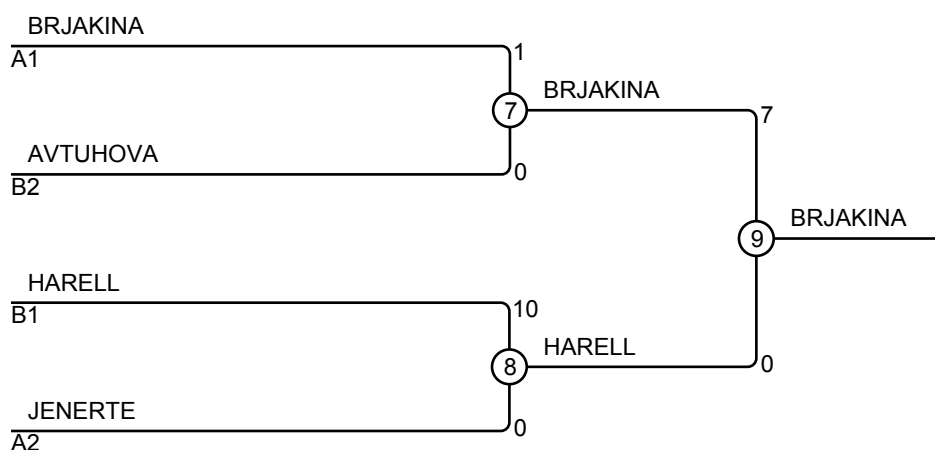

Matches A

Match	White	Blue	Result	Time
1	Lizete JENERTE 1 2	Jekaterina BRJAKINA	0 - 10	0:48
3	Lizete JENERTE 1 3	Nastya OSTAPENKO	7 - 0	2:00
5	Jekaterina BRJAKINA 2 3	Nastya OSTAPENKO	10 - 0	0:23

Competitors B

#	Name	Club	4	5	6	Wins	Pts	Pos
4	Emmi HARELL	FIN/Fudoshin Pori		10	1	2	11	1
5	Kornelija VASILIAUSKAITĖ	LTU/Roni				0	0	3
6	Ajika AVTUHOVA	LAT/Spars		10		1	10	2

Matches B

Match	White	Blue	Result	Time
2	Emmi HARELL 4 5	Kornelija VASILIAUSKAITĖ	10 - 0	0:49
4	Emmi HARELL 4 6	Ajika AVTUHOVA	1 - 0	2:00
6	Kornelija VASILIAUSKAITĖ 5 6	Ajika AVTUHOVA	0 - 10	0:06