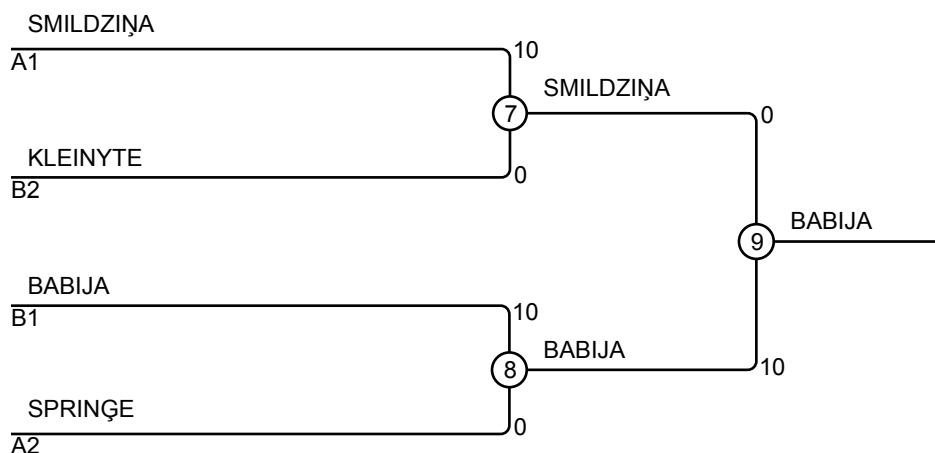

KYODAI 2016 7/8-MAI Rīga U16 G +63 kg

Competitors: 6

Competitors A

#	Name	Club	1	2	3	Wins	Pts	Pos
1	Katrīna Laura TKAČENKO	LAT/Ippon džudo klubs				0	0	3
2	Dārta SMILDZIŅA	LAT/Ādažu BJSS	10		10	2	20	1
3	Izolde SPRINĢE	LAT/V.Zeļonija SS	10			1	10	2

Matches A

Match	White	Blue	Result	Time
1	Katrīna Laura TKAČENKO 1 2	Dārta SMILDZIŅA	0 - 10	3:51
3	Katrīna Laura TKAČENKO 1 3	Izolde SPRINĢE	0 - 10	0:00
5	Dārta SMILDZIŅA 2 3	Izolde SPRINĢE	10 - 0	0:42

Competitors B

#	Name	Club	4	5	6	Wins	Pts	Pos
4	Lelde ČERBIKOVA	LAT/Alūksnes BJSS				0	0	3
5	Kristiāna BABIJA	LAT/Kyodai	10		10	2	20	1
6	Evelina KLEINYTE	LTU/Roni	10			1	10	2

Matches B

Match	White	Blue	Result	Time
2	Lelde ČERBIKOVA 4 5	Kristiāna BABIJA	0 - 10	1:46
4	Lelde ČERBIKOVA 4 6	Evelina KLEINYTE	0 - 10	0:30
6	Kristiāna BABIJA 5 6	Evelina KLEINYTE	10 - 0	2:15

Results

Pos	Name
1	Kristiāna BABIJA, LAT/Kyodai
2	Dārta SMILDZIŅA, LAT/Ādažu BJSS
3	Evelina KLEINYTE, LTU/Roni
3	Izolde SPRINĢE, LAT/V.Zeļonija SS